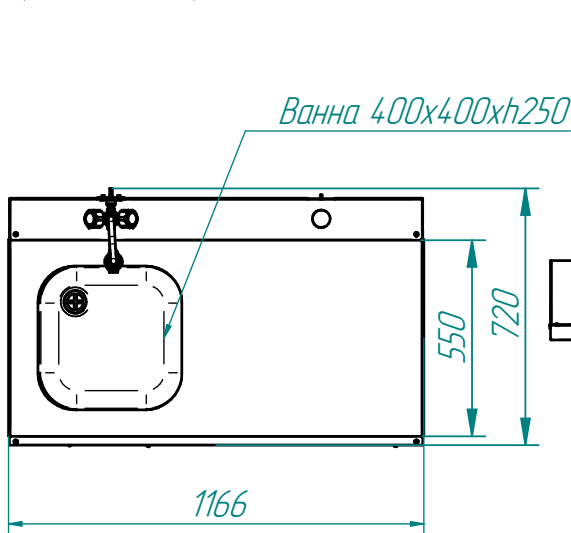

# Стол предмоечный типа СПМФ-7-1 для посудомоечной машины МПК-500Ф

Левое исполнение

Правое исполнение

Стол предмоечный типа СПМФ-7-1 представляет собой стол с вваренной цельнотянутой ванной с размерами 400x400x250 мм и установленным душирующим устройством для предварительного ополаскивания грязной посуды перед ее установкой в посудомоечную машину. Каркас изготовлен из квадратной трубы. Стол имеет пристенный бортик и регулируемые по высоте ножки. Металлические детали стола изготовлены из нержавеющей стали марки AISI 202. Посудомоечная машина МПК-500Ф устанавливается под столешницу. Стол можно установить как в левом, так и в правом исполнении.

Стол стандартно комплектуется:

- душем с гибким шлангом (1шт.)
- сифоном (1шт.)

Технические характеристики

Наименование параметра	Величина параметра
Код изделия	807932
Допустимая нагрузка на столешницу, кг, не более	80
Допустимая нагрузка на нижнюю полку, кг, не более	50
Масса, кг, не более	32