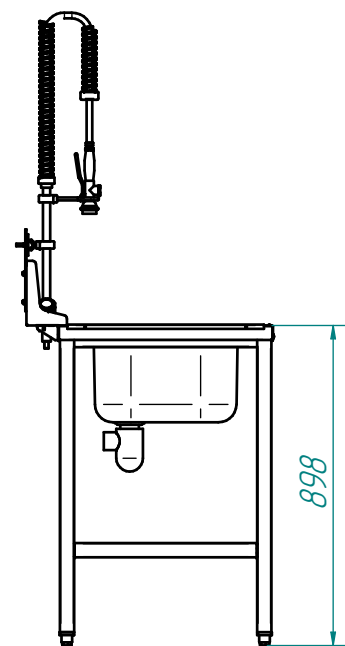

# Стол предмоечный типа СПМФ-7-1 для посудомоечной машины МПК-500Ф

Левое исполнение

Правое исполнение

Стол предмоечный типа СПМФ-7-1 представляет собой стол с вваренной цельнотянутой ванной с размерами 400x400x250 мм и установленным душирующим устройством для предварительного ополаскивания грязной посуды перед ее установкой в посудомоечную машину. Каркас изготовлен из квадратной трубы. Стол имеет пристенный бортик и регулируемые по высоте ножки. Металлические детали стола изготовлены из нержавеющей стали марки AISI 202. Посудомоечная машина МПК-500Ф устанавливается под столешницу. Стол можно установить как в левом, так и в правом исполнении.

Стол стандартно комплектуется:

- душем с гибким шлангом (1шт.)
- сифоном (1шт.)

Технические характеристики

Наименование параметра	Величина параметра
Код изделия	807932
Допустимая нагрузка на столешницу, кг, не более	80
Допустимая нагрузка на нижнюю полку, кг, не более	50
Масса, кг, не более	32