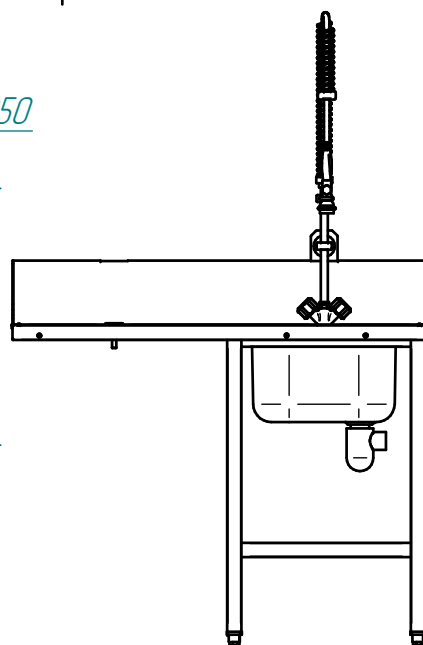

# Стол предмоечный типа СПМФ-7-1 для посудомоечной машины МПК-500Ф

Левое исполнение

Правое исполнение

Стол предмоечный типа СПМФ-7-1 представляет собой стол с вваренной цельнотянутой ванной с размерами 400x400x250 мм и установленным душирующим устройством для предварительного ополаскивания грязной посуды перед ее установкой в посудомоечную машину. Каркас изготовлен из квадратной трубы. Стол имеет пристенный бортик и регулируемые по высоте ножки. Металлические детали стола изготовлены из нержавеющей стали марки AISI 202. Посудомоечная машина МПК-500Ф устанавливается под столешницу. Стол можно установить как в левом, так и в правом исполнении.

Стол стандартно комплектуется:

- душем с гибким шлангом (1шт.)
- сифоном (1шт.)

Технические характеристики

Наименование параметра	Величина параметра
Код изделия	807932
Допустимая нагрузка на столешницу, кг, не более	80
Допустимая нагрузка на нижнюю полку, кг, не более	50
Масса, кг, не более	32