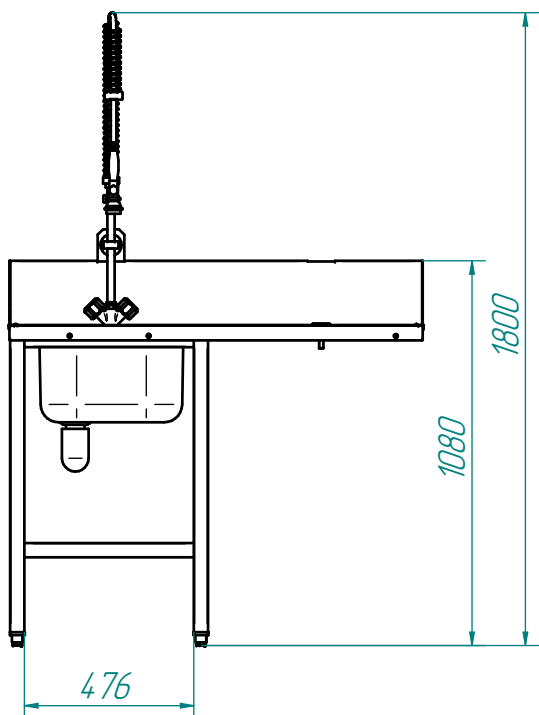

# Стол предмоечный типа СПМФ-7-1 для посудомоечной машины МПК-500Ф

Левое исполнение

Правое исполнение

Стол предмоечный типа СПМФ-7-1 представляет собой стол с вваренной цельнотянутой ванной с размерами 400x400x250 мм и установленным душирующим устройством для предварительного ополаскивания грязной посуды перед ее установкой в посудомоечную машину. Каркас изготовлен из квадратной трубы. Стол имеет пристенный бортик и регулируемые по высоте ножки. Металлические детали стола изготовлены из нержавеющей стали марки AISI 202. Посудомоечная машина МПК-500Ф устанавливается под столешницу. Стол можно установить как в левом, так и в правом исполнении.

Стол стандартно комплектуется:

- душем с гибким шлангом (1шт.)
- сифоном (1шт.)

Технические характеристики

Наименование параметра	Величина параметра
Код изделия	807932
Допустимая нагрузка на столешницу, кг, не более	80
Допустимая нагрузка на нижнюю полку, кг, не более	50
Масса, кг, не более	32