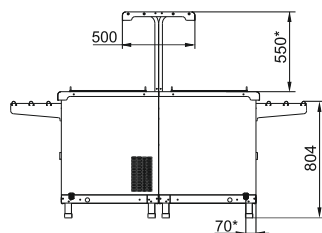

САЛАТ-БАРЫ

ПВВ(Н)-140СМ-01, ПВВ(Н)-140СМ-02

ОСОБЕННОСТИ

- одна полка с лампой подсветки
- охлаждаемая столешница
- изготовлены из нержавеющей стали AISI 304

ПВВ(Н)-140СМ-01

ПВВ(Н)-140СМ-02

Параметры	ПВВ(Н)-140СМ-01	ПВВ(Н)-140СМ-02
Код изделия	1000	1001
Мощность, кВт	0,65	0,65
Напряжение, В	230	230
Хладагент	R404A	R404A
Диапазон регулирования температур, °С	от +2 до + 10	от +2 до + 10
Количество устанавливаемых габаритностей, шт	8	12
Типоразмер габаритностей	GN 1/1	GN 1/1
Габаритные размеры, мм	1500x1392(2042)x1420(870)	2120x1392(2042)x1420(870)
Масса, кг	235	300

ПВВ(Н)-140СМ-01

ПВВ(Н)-140СМ-02