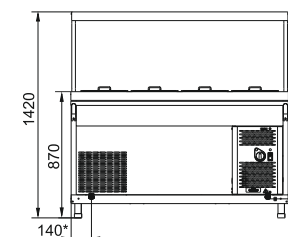

Параметры	ПВВ(Н)-140СМ-01	ПВВ(Н)-140СМ-02
Код изделия	1000	1001
Мощность, кВт	0,65	0,65
Напряжение, В	230	230
Хладагент	R404A	R404A
Диапазон регулирования температур, °С	от +2 до + 10	от +2 до + 10
Количество устанавливаемых габаритностей, шт	8	12
Типоразмер габаритностей	GN 1/1	GN 1/1
Габаритные размеры, мм	1500x1392(2042)x1420(870)	2120x1392(2042)x1420(870)
Масса, кг	235	300

ПВВ(Н)-140СМ-01