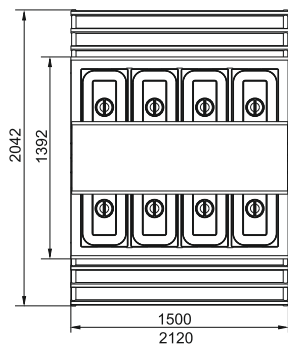

САЛАТ-БАРЫ

ПВВ(Н)-140СМ-01, ПВВ(Н)-140СМ-02

ОСОБЕННОСТИ

- одна полка с лампой подсветки
- охлаждаемая столешница
- изготовлены из нержавеющей стали AISI 304

ПВВ(Н)-140СМ-01

ПВВ(Н)-140СМ-02

Параметры	ПВВ(Н)-140СМ-01	ПВВ(Н)-140СМ-02
Код изделия	1000	1001
Мощность, кВт	0,65	0,65
Напряжение, В	230	230
Хладагент	R404A	R404A
Диапазон регулирования температур, °С	от +2 до + 10	от +2 до + 10
Количество устанавливаемых габаритностей, шт	8	12
Типоразмер габаритностей	GN 1/1	GN 1/1
Габаритные размеры, мм	1500x1392(2042)x1420(870)	2120x1392(2042)x1420(870)
Масса, кг	235	300

ПВВ(Н)-140СМ-01

ПВВ(Н)-140СМ-02