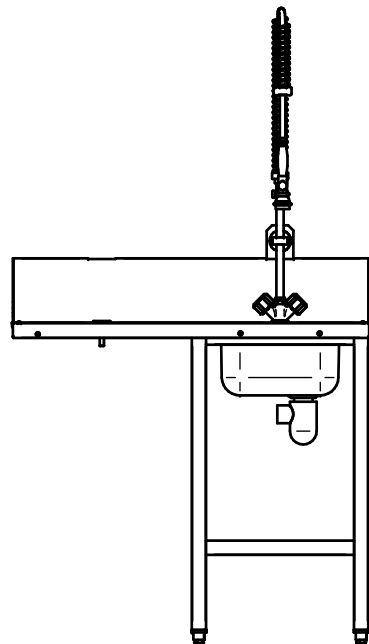

# Стол предмоечный типа СМФ-6-1 для посудомоечной машины МПК-400Ф

Левое исполнение

Стол предмоечный типа СМФ-6-1 представляет собой стол с вваренной цельнотянутой ванной с размерами 330x330x180 мм и установленным душирующим устройством для предварительного ополаскивания грязной посуды перед ее установкой в посудомоечную машину. Каркас изготовлен из квадратной трубы. Стол имеет пристенный бортик и регулируемые по высоте ножки. Металлические детали стола изготовлены из нержавеющей стали марки AISI 202. Посудомоечная машина МПК-400Ф устанавливается под столешницу. Стол можно установить как в левом, так и в правом исполнении.

Стол стандартно комплектуется:

- душем с гибким шлангом (1шт.)
- сифоном (1шт.)

Правое исполнение

Ванна 330x330x180

Технические характеристики

Наименование параметра	Величина параметра
Код изделия	807931
Допустимая нагрузка на столешницу, кг, не более	80
Допустимая нагрузка на нижнюю полку, кг, не более	50
Масса, кг, не более	27