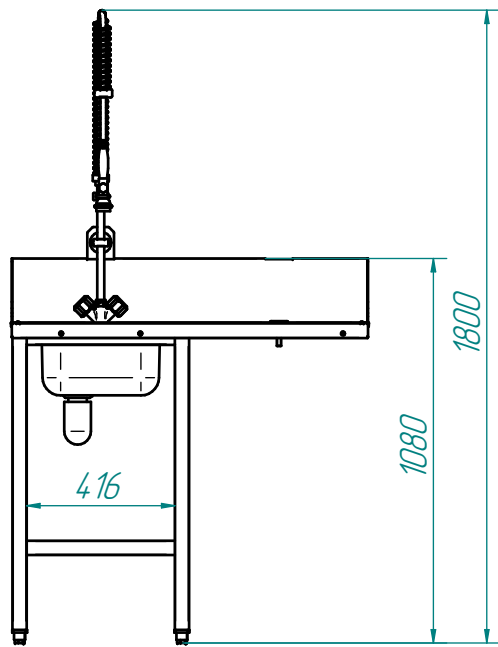

# Стол предмоечный типа СМФ-6-1 для посудомоечной машины МПК-400Ф

Левое исполнение

Стол предмоечный типа СМФ-6-1 представляет собой стол с вваренной цельнотянутой ванной с размерами 330x330x180 мм и установленным душирующим устройством для предварительного ополаскивания грязной посуды перед ее установкой в посудомоечную машину. Каркас изготовлен из квадратной трубы. Стол имеет пристенный бортик и регулируемые по высоте ножки. Металлические детали стола изготовлены из нержавеющей стали марки AISI 202. Посудомоечная машина МПК-400Ф устанавливается под столешницу. Стол можно установить как в левом, так и в правом исполнении.

Стол стандартно комплектуется:

- душем с гибким шлангом (1шт.)
- сифоном (1шт.)

Правое исполнение

Ванна 330x330x180

Технические характеристики

Наименование параметра	Величина параметра
Код изделия	807931
Допустимая нагрузка на столешницу, кг, не более	80
Допустимая нагрузка на нижнюю полку, кг, не более	50
Масса, кг, не более	27