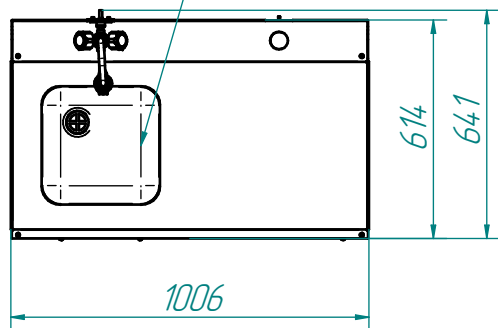

# Стол предмоечный типа СМФ-6-1 для посудомоечной машины МПК-400Ф

Левое исполнение

Стол предмоечный типа СМФ-6-1 представляет собой стол с вваренной цельнотянутой ванной с размерами 330x330x180 мм и установленным душирующим устройством для предварительного ополаскивания грязной посуды перед ее установкой в посудомоечную машину. Каркас изготовлен из квадратной трубы. Стол имеет пристенный бортик и регулируемые по высоте ножки. Металлические детали стола изготовлены из нержавеющей стали марки AISI 202. Посудомоечная машина МПК-400Ф устанавливается под столешницу. Стол можно установить как в левом, так и в правом исполнении.

Стол стандартно комплектуется:

- душем с гибким шлангом (1шт.)
- сифоном (1шт.)

Правое исполнение

Ванна 330x330x180

Технические характеристики

Наименование параметра	Величина параметра
Код изделия	807931
Допустимая нагрузка на столешницу, кг, не более	80
Допустимая нагрузка на нижнюю полку, кг, не более	50
Масса, кг, не более	27