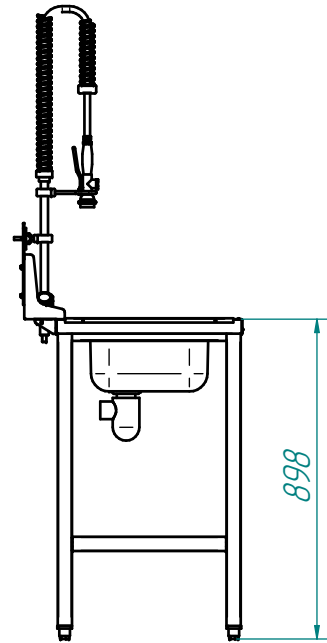

# Стол предмоечный типа СМФ-6-1 для посудомоечной машины МПК-400Ф

Левое исполнение

Стол предмоечный типа СМФ-6-1 представляет собой стол с вваренной цельнотянутой ванной с размерами 330x330x180 мм и установленным душирующим устройством для предварительного ополаскивания грязной посуды перед ее установкой в посудомоечную машину. Каркас изготовлен из квадратной трубы. Стол имеет пристенный бортик и регулируемые по высоте ножки. Металлические детали стола изготовлены из нержавеющей стали марки AISI 202. Посудомоечная машина МПК-400Ф устанавливается под столешницу. Стол можно установить как в левом, так и в правом исполнении.

Стол стандартно комплектуется:

- душем с гибким шлангом (1шт.)
- сифоном (1шт.)

Правое исполнение

Ванна 330x330x180

Технические характеристики

Наименование параметра	Величина параметра
Код изделия	807931
Допустимая нагрузка на столешницу, кг, не более	80
Допустимая нагрузка на нижнюю полку, кг, не более	50
Масса, кг, не более	27